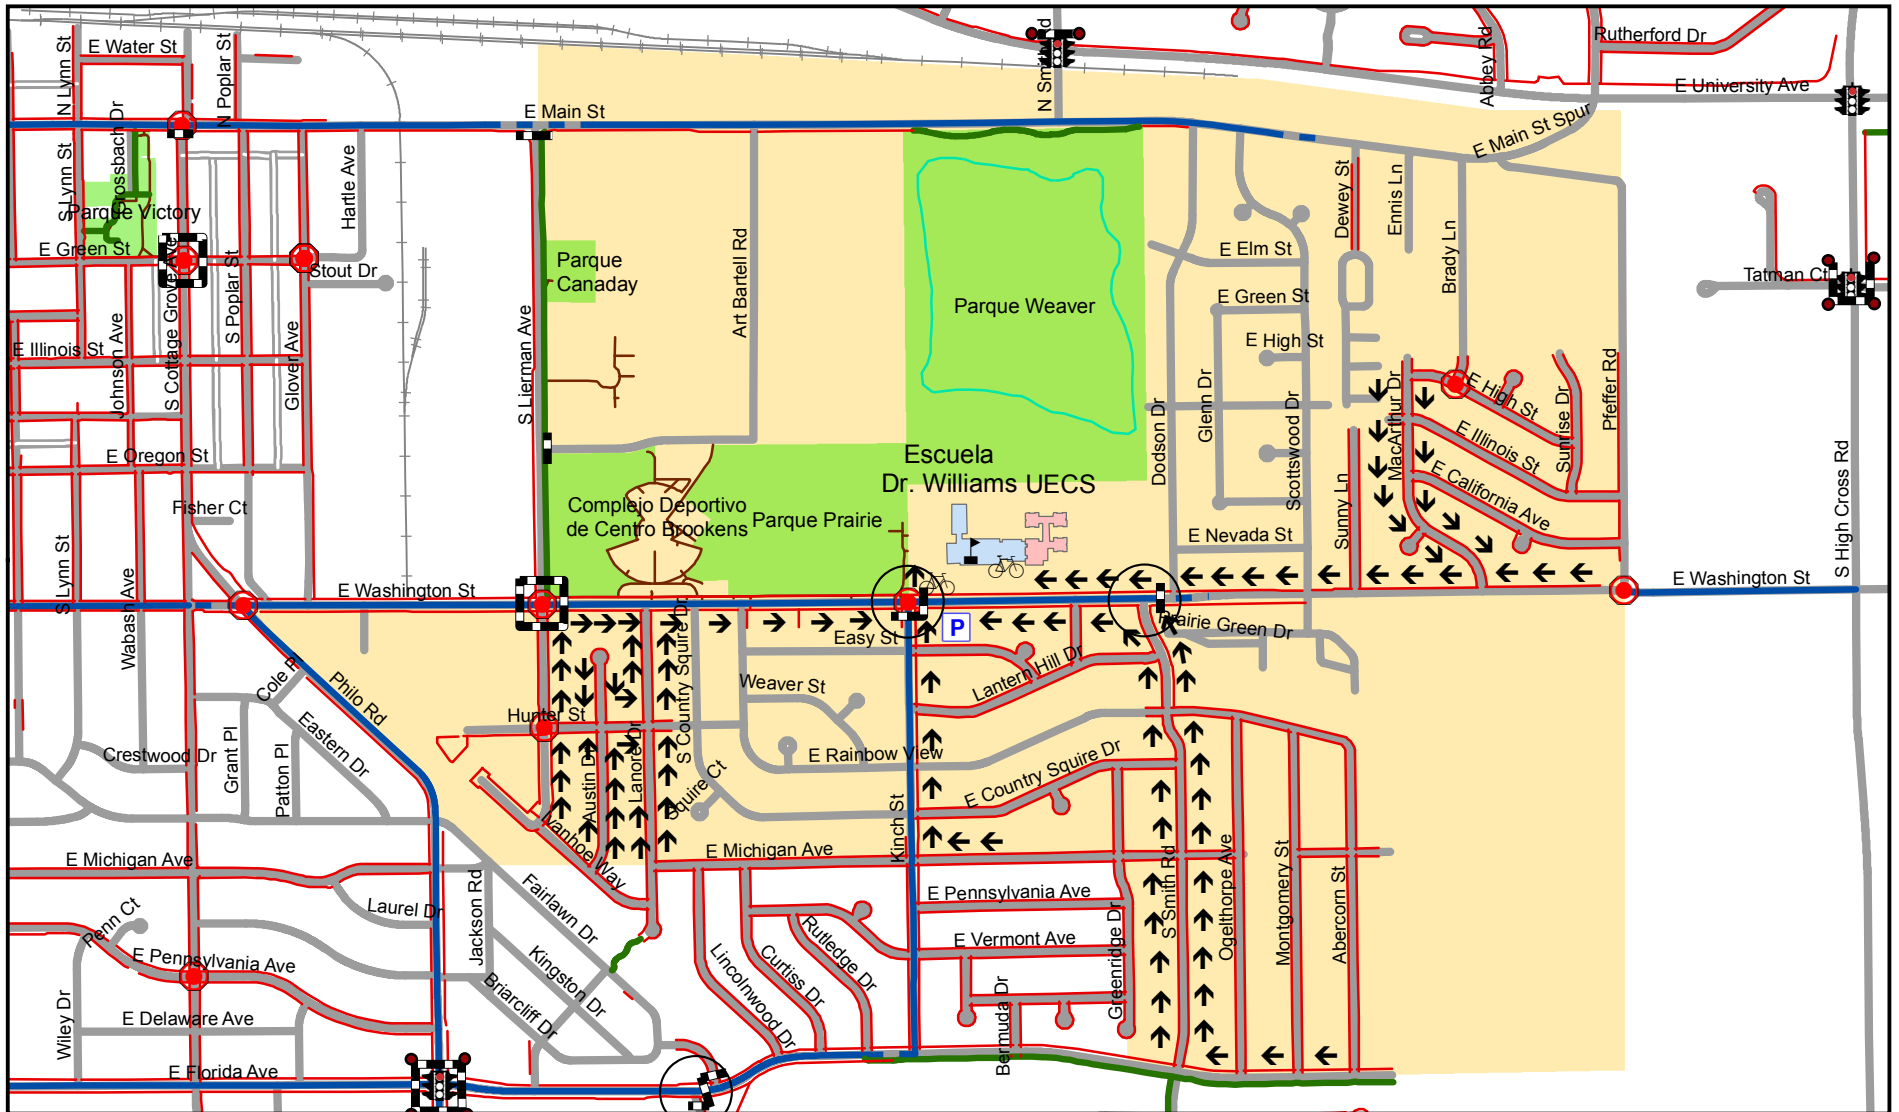

Mapa 2017 con las Rutas Seguras para Caminar a la Escuela

Escuela Dr. Preston L. Williams, Jr.
 2102 East Washington Street
 Urbana, IL 61802

Legenda

- ↑ Rutas Seguras
- 🚲 Estacionamiento de bicicletas
- Aceras
- ⬛ Pasos de peatones
- Guardias de cruce

- Canal de bicicletas
- ⋯ Marcas de canales compartidos
- Acera compartida
- Aceras de superficie dura
- Senderos de superficie suave
- P Ubicación de Lugar de Estacionar y Caminar

Distrito de Parques de Urbana

- Calles
- Veredas
- Vías de tren
- 🏫 Escuela Elemental Dr. Williams
- 🏫 Escuela
- 🏫 Urbana Early Childhood School (UECS)

- 🟩 Parque Público
- 🟡 Límites del área de caminar de la Escuela
- 🚦 Semáforo
- 🔴 Alto - Todas las vías
- Botón de peatones

CHAMPAIGN COUNTY
 REGIONAL PLANNING
 COMMISSION